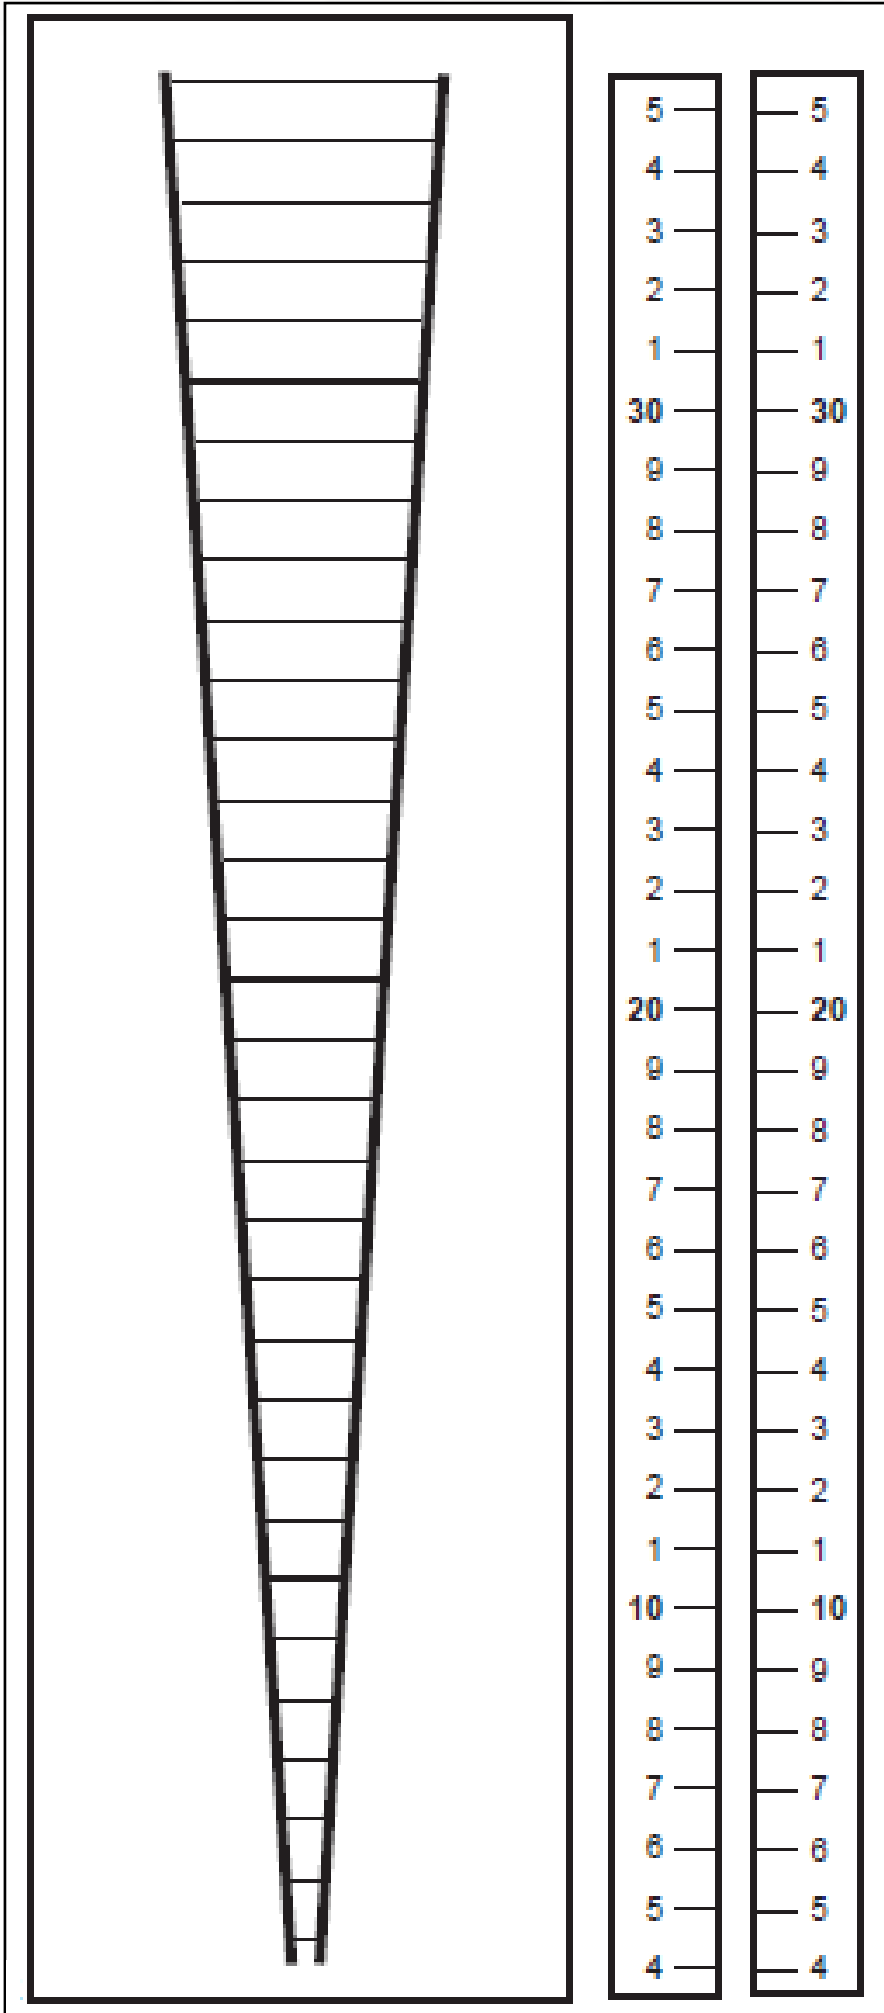

# He V-Board Whakaharatau moo ngaa Tuangi

Whakamahia te taataura i raro iho nei hei hanga i teetehi kaapuinga akomanga vboard hei ine i te rahi o ngaa tuangi i runga anoo i ngaa tohutohu i te Whakaaturanga Powerpoint Waahanga 2. Kia moohio koe maa eenei v-board e taea ai te ine ngaa tuangi kaaore i rahi ake i te 35mm anake, he mea teenei kia uru ai te taataura ki teetehi whaarangi A4.

## Tohutohu

1. Whakaahuatia ngaa taataura ka whakapiri ai ki te pepa maaroo maatotoru. Me tino whakapiri ngaa tapawhaaroa iti iho e rua (ngaa mea whai tau) ki te pepa maaroo maatotoru - me whakapiripiri pea eetehi paparanga e rua, neke atu raanei o te pepa maaroo, kia taea ai teenei whakaritenga.
2. Tapahia huri noa ngaa tapawhaaroa. Te tikanga kua toru kee oo maramara inaaiane.
3. Whakapiria ngaa tapawhaaroa iti iho whai tau ki ia taha o te 'V'. Whakaooritengia ngaa raarangi whakapae.